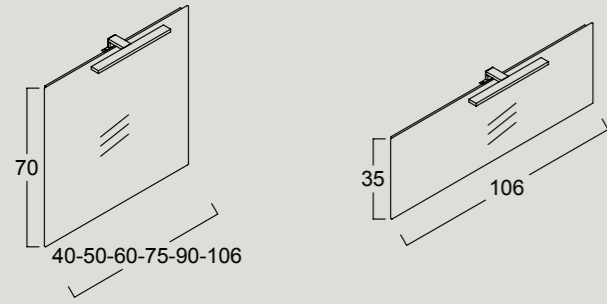

TECNICO SPECCHI E LUDOS.

Technical Specification/Mirrors and Ludos.

Mensole/Shelves