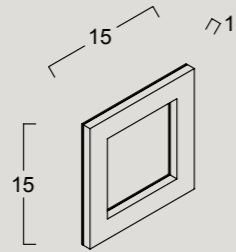

TECNICO LAMPADE.

Technical Specification/Lamps

TECNICO ACCESSORI.

Technical Specification/Accessories

SFERA

POWER BOX