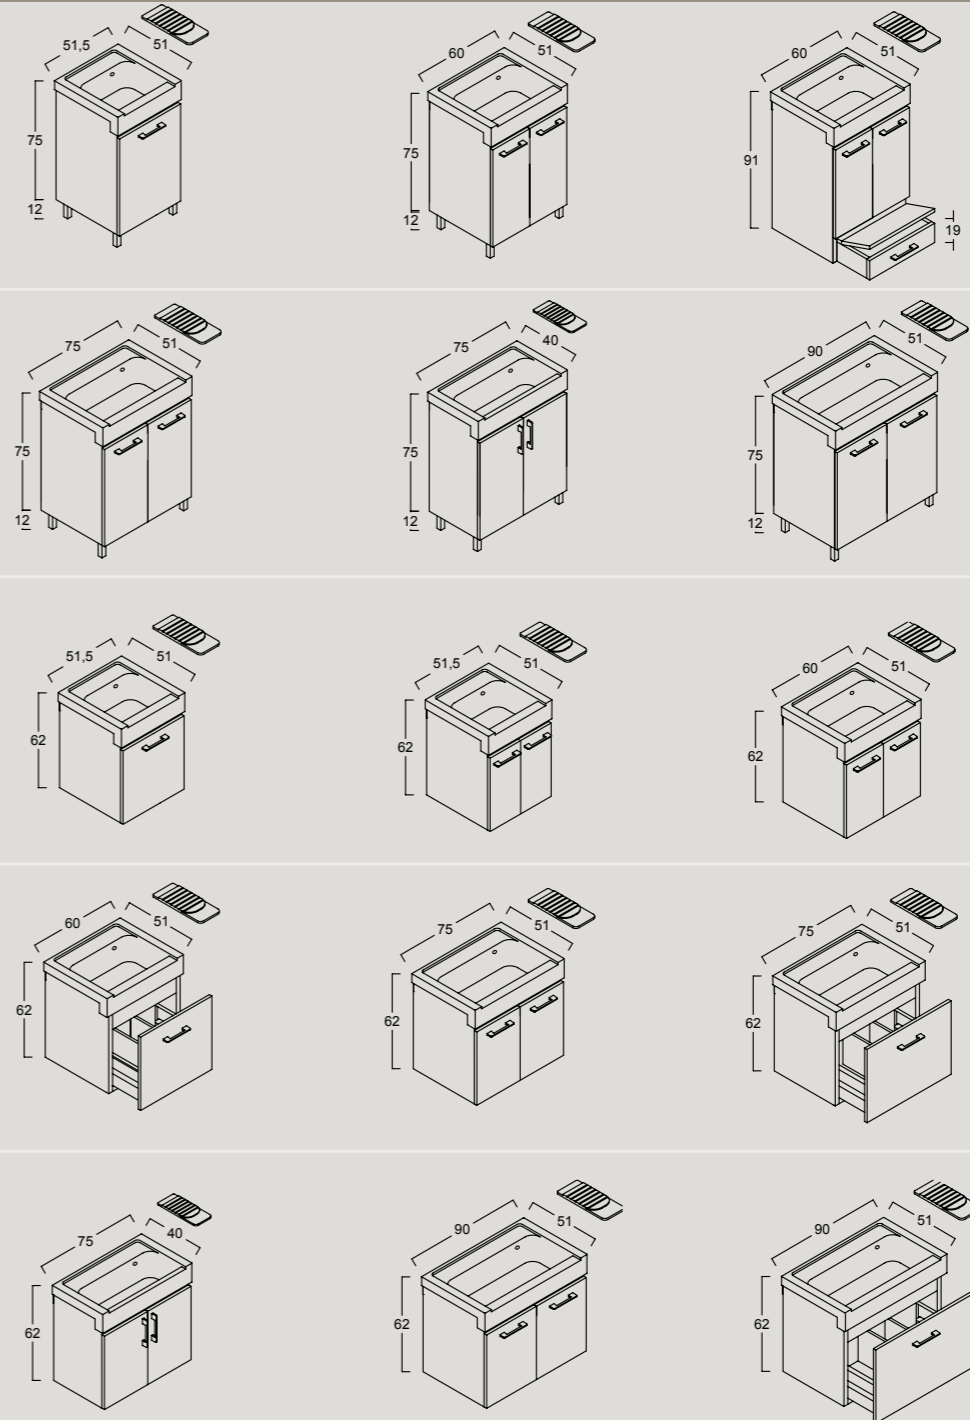

TECNICO.

Technical Specification

LAVABO / WASHBASIN LAVARREDO.

Lavabi predisposti per il foro rubinetteria o possibilità di avere il foro a richiesta
Basins arranged for the tap hole, or tap hole on request.

Lavabi in ceramica, profondità 24 cm.

Ceramic washbasins, depth of the washbasins 24 cm.

CE EN 14688 - CL25

CE EN 14688 - CL15