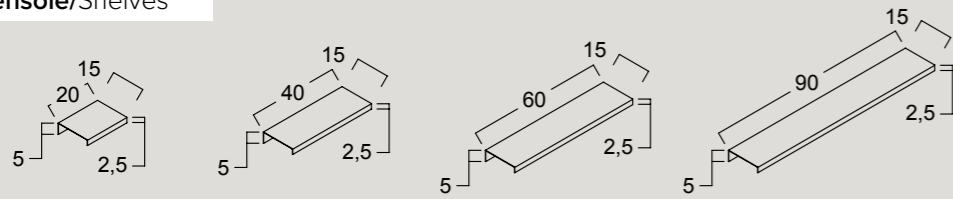

Contenitore a giorno/Open unit