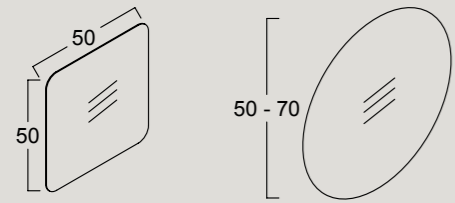

TECNICO SPECCHI E LUDOS.

Technical Specification/Mirrors and Ludos.

Mensole/Shelves