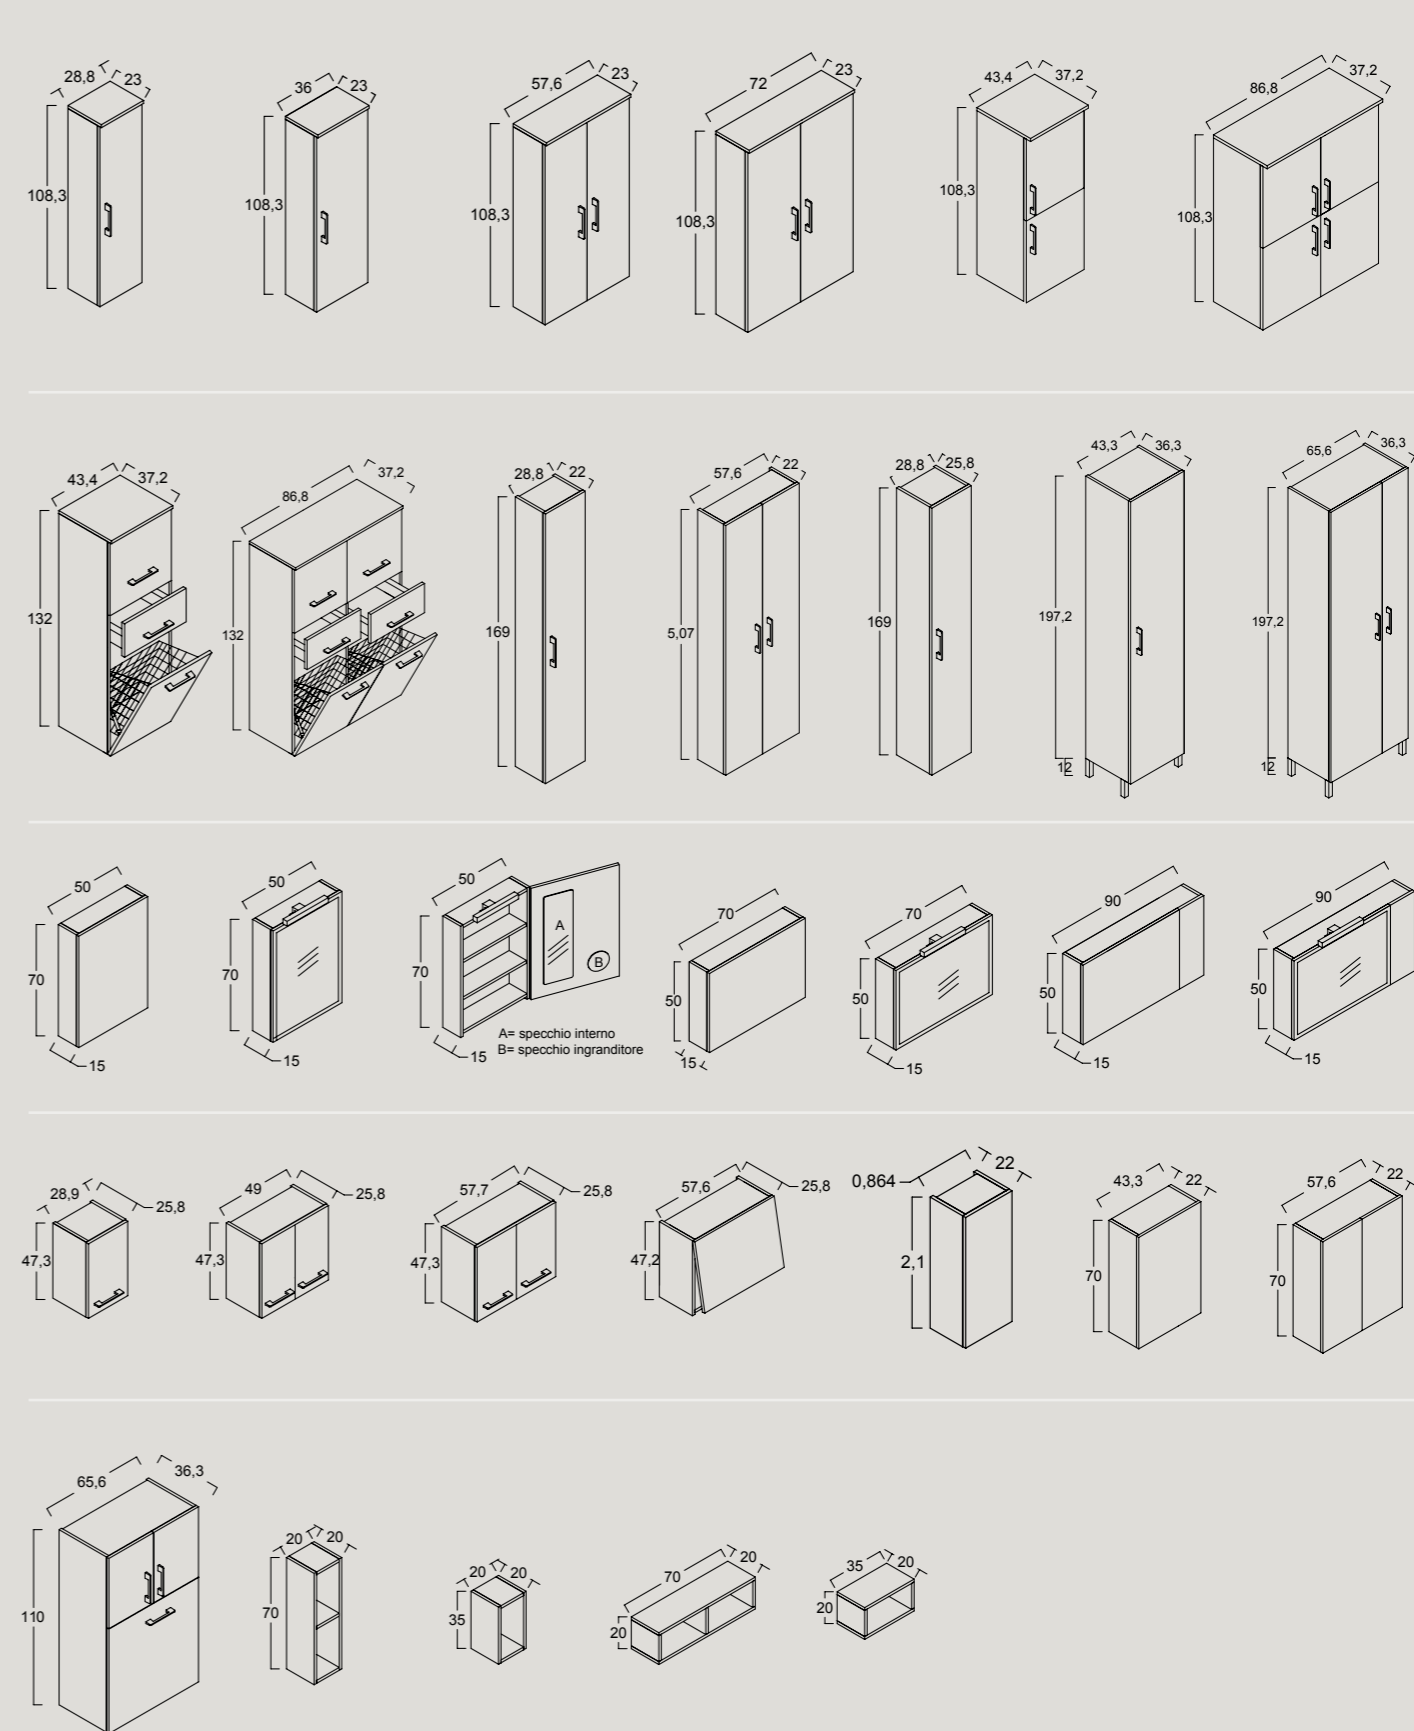

TECNICO COMPLEMENTI.

Technical Specification/Complements