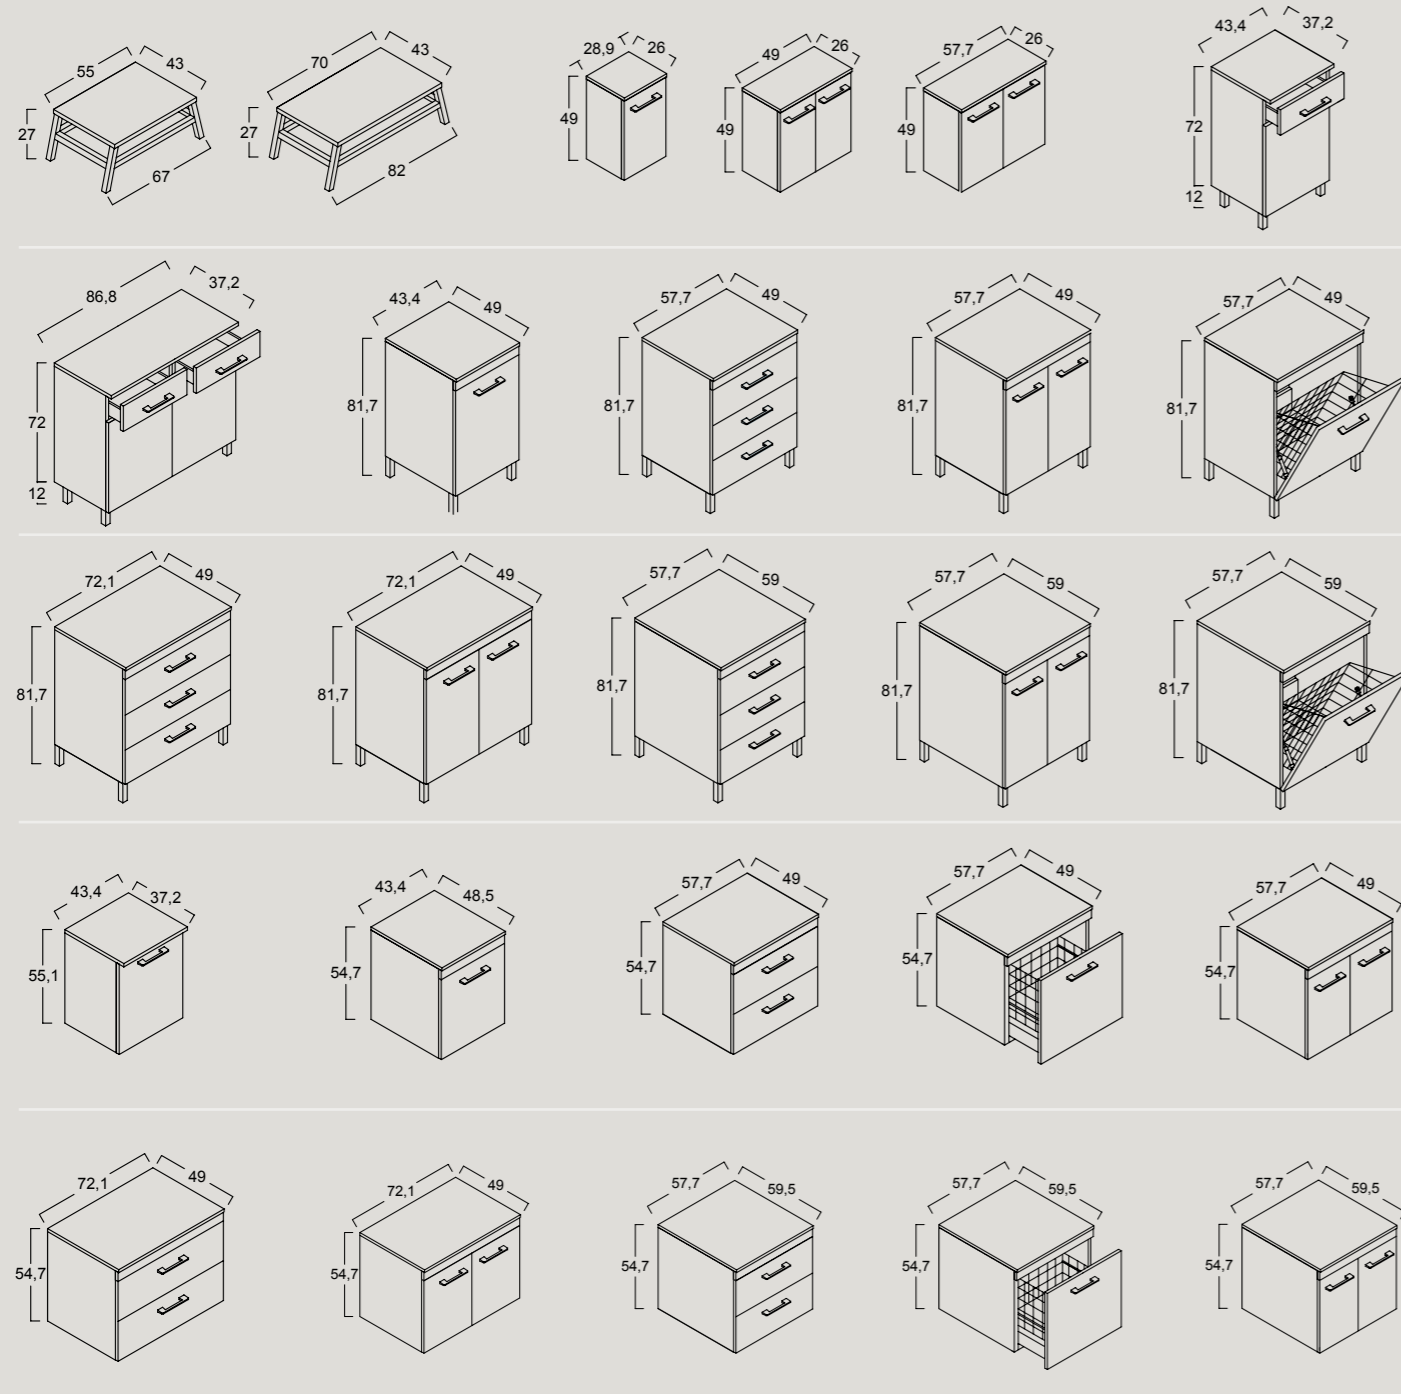

TECNICO COMPLEMENTI.

Technical Specification/Complements