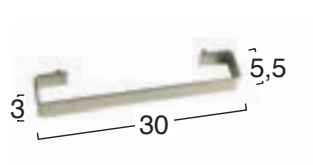

OP
Bianco opaco
Matt white

MANIGLIE BAGNO FUNZIONALE

Cod. 22P
Scheda 214

Cod. 206
Scheda 215

Cod. 207
Scheda 216

Cod. 208
Scheda 217

Cod. 209
Scheda 218

Cod. 160S - 160C
Scheda 219