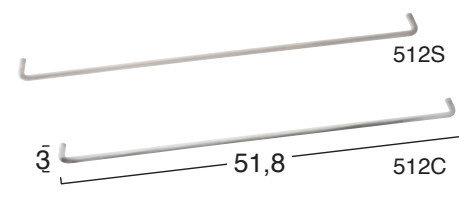

Cod. 512S - 512C
Scheda 221