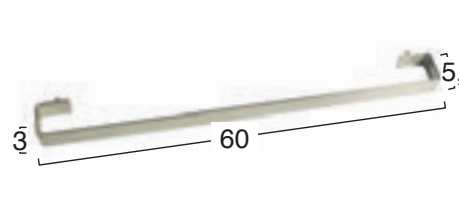

OP
Bianco opaco
Matt white

MANIGLIE BAGNO FUNZIONALE

Cod. 22P
Scheda 214

Cod. 206
Scheda 215

Cod. 207
Scheda 216

Cod. 208
Scheda 217

Cod. 209
Scheda 218

Cod. 160S - 160C
Scheda 219