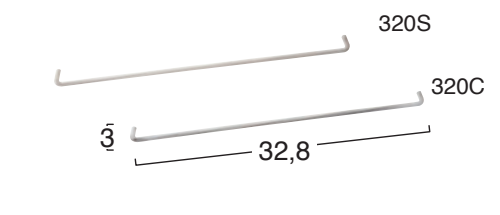

Cod. 320S - 320C
Scheda 220