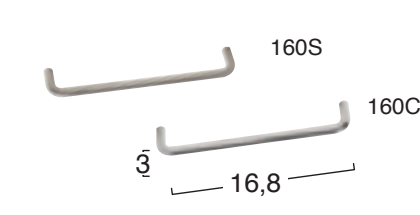

OP
Bianco opaco
Matt white

MANIGLIE BAGNO FUNZIONALE

Cod. 22P
Scheda 214

Cod. 206
Scheda 215

Cod. 207
Scheda 216

Cod. 208
Scheda 217

Cod. 209
Scheda 218

Cod. 160S - 160C
Scheda 219