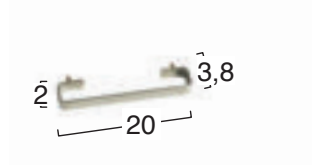

OP
Bianco opaco
Matt white

MANIGLIE BAGNO FUNZIONALE

Cod. 22P
Scheda 214

Cod. 206
Scheda 215

Cod. 207
Scheda 216

Cod. 208
Scheda 217

Cod. 209
Scheda 218

Cod. 160S - 160C
Scheda 219