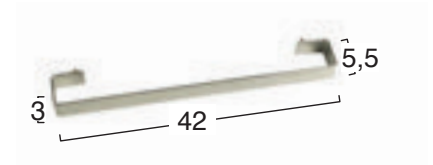

OP
Bianco opaco
Matt white

MANIGLIE BAGNO FUNZIONALE

Cod. 22P
Scheda 214

Cod. 206
Scheda 215

Cod. 207
Scheda 216

Cod. 208
Scheda 217

Cod. 209
Scheda 218

Cod. 160S - 160C
Scheda 219