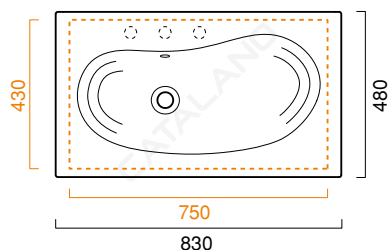

IMPRONTA 83x48

CATALANO
THE ESSENCE OF CERAMICS

cod. 1831M00

Installazione ad incasso o su mobile.

Suitable for fitted or cabinet installation.

Installation Einbau, auf Möbel installierbar.

CE EN 14688 - CL20