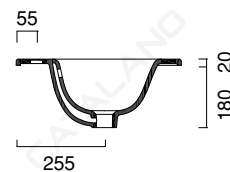

IMPRONTA 83x48

CATALANO
THE ESSENCE OF CERAMICS

cod. 1831M00

Installazione ad incasso o su mobile.

Suitable for fitted or cabinet installation.

Installation Einbau, auf Möbel installierbar.

CE EN 14688 - CL20