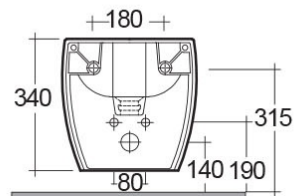

### Scheda tecnica

Dimensioni: 525 x 337 mm

Peso: 22 Kg

Colore: bianco alpino

Parti: MEBI00002 - METROPOLITAN BIDET WALL HUNG 52CM

Collezione: [RAK-METROPOLITAN](#)

Codice	Nome
--------	------

MEBI00002	METROPOLITAN BIDET WALL HUNG 52CM
-----------	-----------------------------------

Dimensioni: tutte le dimensioni sono espresse in millimetri e soggette alle usuali variazioni di produzione.  
Nota: il nostro programma di sviluppo è in continua evoluzione al fine di migliorare design e performance, il fabbricante si riserva il diritto di modificare le specifiche tecniche senza alcuna informazione preventiva.  
Gli accessori sono per solo uso fotografico.