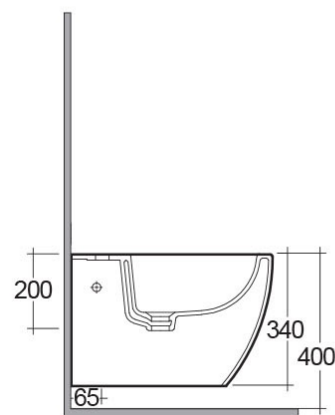

### Scheda tecnica

Dimensioni: 525 x 337 mm

Peso: 22 Kg

Colore: bianco alpino

Parti: MEBI00002 - METROPOLITAN BIDET WALL HUNG 52CM

Collezione: [RAK-METROPOLITAN](#)

Codice	Nome
--------	------

MEBI00002	METROPOLITAN BIDET WALL HUNG 52CM
-----------	-----------------------------------

Dimensioni: tutte le dimensioni sono espresse in millimetri e soggette alle usuali variazioni di produzione.  
Nota: il nostro programma di sviluppo è in continua evoluzione al fine di migliorare design e performance, il fabbricante si riserva il diritto di modificare le specifiche tecniche senza alcuna informazione preventiva.  
Gli accessori sono per solo uso fotografico.