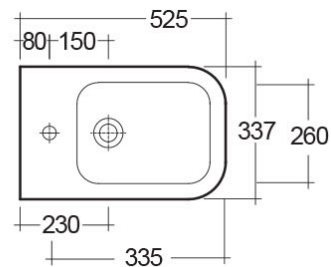

### Scheda tecnica

Dimensioni: 525 x 337 mm

Peso: 22 Kg

Colore: bianco alpino

Parti: MEBI00002 - METROPOLITAN BIDET WALL HUNG 52CM

Collezione: [RAK-METROPOLITAN](#)

Codice	Nome
--------	------

MEBI00002	METROPOLITAN BIDET WALL HUNG 52CM
-----------	-----------------------------------

Dimensioni: tutte le dimensioni sono espresse in millimetri e soggette alle usuali variazioni di produzione.  
Nota: il nostro programma di sviluppo è in continua evoluzione al fine di migliorare design e performance, il fabbricante si riserva il diritto di modificare le specifiche tecniche senza alcuna informazione preventiva.  
Gli accessori sono per solo uso fotografico.