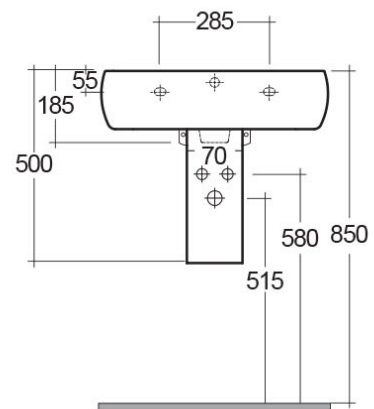

RAK-METROPOLITAN

Lavabo | Semicolonna

RAK
CERAMICS

Scheda tecnica

Dimensioni: 600 x 470 mm

Peso: 24 Kg

Colore: bianco alpino

Forma: Rettangolare Arrotondata

Troppopieno: sì

Collezione: [RAK-METROPOLITAN](#)

Codice	Nome
MEWB00001	METROPOLITAN WASH BASIN 60CM
MEPD00002	MISTRAL HALF PEDESTAL

Dimensioni: tutte le dimensioni sono espresse in millimetri e soggette alle usuali variazioni di produzione.
Nota: il nostro programma di sviluppo è in continua evoluzione al fine di migliorare design e performance, il fabbricante si riserva il diritto di modificare le specifiche tecniche senza alcuna informazione preventiva.
Gli accessori sono per solo uso fotografico.