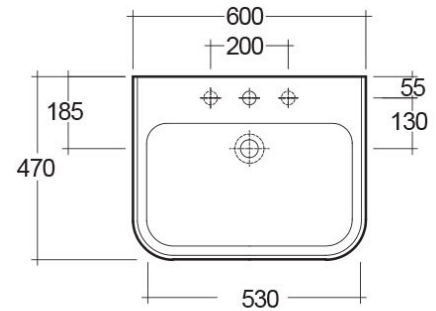

RAK-METROPOLITAN

Lavabo | Semicolonna

RAK
CERAMICS

Scheda tecnica

Dimensioni: 600 x 470 mm

Peso: 24 Kg

Colore: bianco alpino

Forma: Rettangolare Arrotondata

Troppopieno: sì

Collezione: [RAK-METROPOLITAN](#)

Codice	Nome
MEWB00001	METROPOLITAN WASH BASIN 60CM
MEPD00002	MISTRAL HALF PEDESTAL

Dimensioni: tutte le dimensioni sono espresse in millimetri e soggette alle usuali variazioni di produzione.
Nota: il nostro programma di sviluppo è in continua evoluzione al fine di migliorare design e performance, il fabbricante si riserva il diritto di modificare le specifiche tecniche senza alcuna informazione preventiva.
Gli accessori sono per solo uso fotografico.