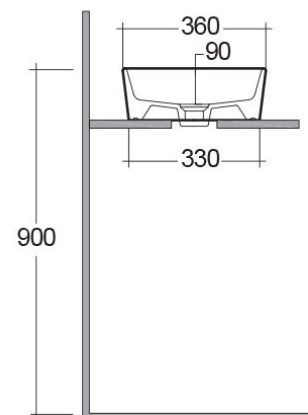

RAK-MOON

Lavabo | Appoggio

RAK
CERAMICS

Scheda tecnica

Dimensioni:	500 x 360 mm
Peso:	11 Kg
Colore:	Avorio, bianco alpino
Forma:	Rettangolare
Collezione:	RAK-MOON

Codice	Nome
MOWB00007	WASH BASIN COUNTER TOP RECTANGULAR 50CM

Dimensioni: tutte le dimensioni sono espresse in millimetri e soggette alle usuali variazioni di produzione.
Nota: il nostro programma di sviluppo è in continua evoluzione al fine di migliorare design e performance, il fabbricante si riserva il diritto di modificare le specifiche tecniche senza alcuna informazione preventiva.
Gli accessori sono per solo uso fotografico.