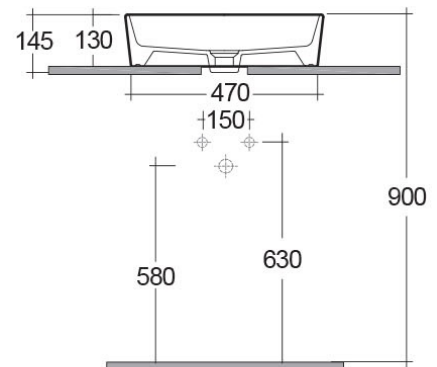

RAK-MOON

Lavabo | Appoggio

RAK
CERAMICS

Scheda tecnica

Dimensioni:	500 x 360 mm
Peso:	11 Kg
Colore:	Avorio, bianco alpino
Forma:	Rettangolare
Collezione:	RAK-MOON

Codice	Nome
MOWB00007	WASH BASIN COUNTER TOP RECTANGULAR 50CM

Dimensioni: tutte le dimensioni sono espresse in millimetri e soggette alle usuali variazioni di produzione.
Nota: il nostro programma di sviluppo è in continua evoluzione al fine di migliorare design e performance, il fabbricante si riserva il diritto di modificare le specifiche tecniche senza alcuna informazione preventiva.
Gli accessori sono per solo uso fotografico.