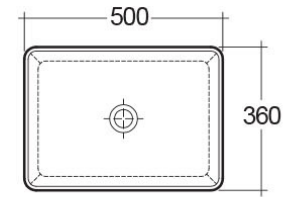

RAK-MOON

Lavabo | Appoggio

RAK
CERAMICS

Scheda tecnica

Dimensioni:	500 x 360 mm
Peso:	11 Kg
Colore:	Avorio, bianco alpino
Forma:	Rettangolare
Collezione:	RAK-MOON

Codice	Nome
MOWB00007	WASH BASIN COUNTER TOP RECTANGULAR 50CM

Dimensioni: tutte le dimensioni sono espresse in millimetri e soggette alle usuali variazioni di produzione.
Nota: il nostro programma di sviluppo è in continua evoluzione al fine di migliorare design e performance, il fabbricante si riserva il diritto di modificare le specifiche tecniche senza alcuna informazione preventiva.
Gli accessori sono per solo uso fotografico.