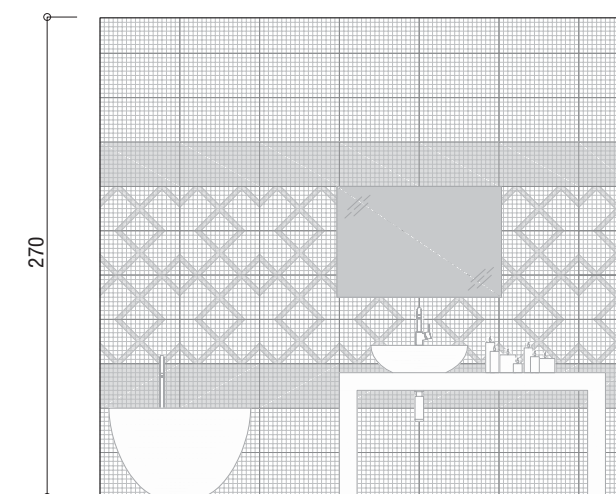

Floor
Tracce Noce 15x90 RT
Ionosulono
02 Gesso
16 Tabacco

Wall A

Wall B

Wall A

Wall A

Wall A

Wall C

Wall A