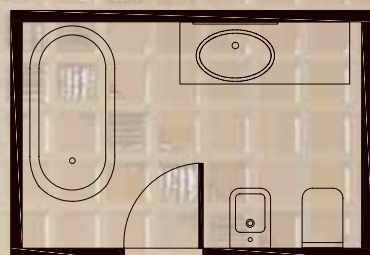

Wall
Pop Up Beige
Pop Up Brown
Pop Up Squares Beige Inserto

Floor
Tracce Noce

Tonosutono
02 Gesso e 16 Tabacco

Project on page 45

ORIENTE, OCCIDENTE.

Le tessere con effetti iridescenti creano un affascinante disegno di ispirazione orientale sullo sfondo del mosaico Beige. Da notare la raffinata cornice marrone.