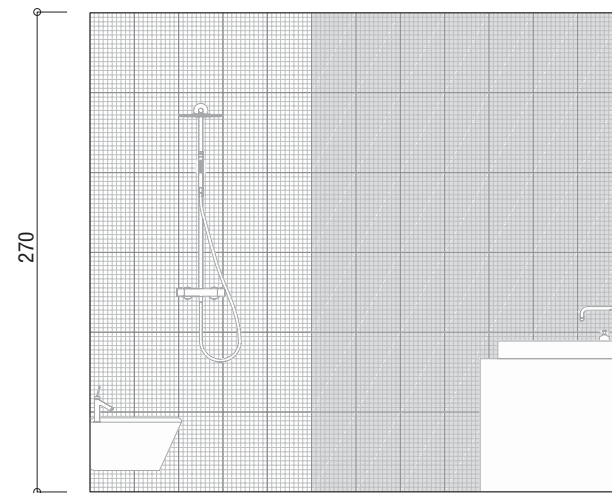

Wall B Wall A