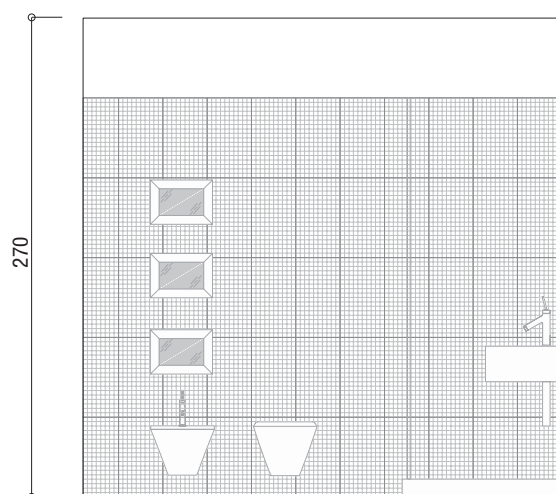

Wall A
Pop Up Azure 25x45
Wall C
Pop Up Blu 25x45
Floor
Sweet Home Metal 60x60 RT

Wall B
Pop Up Skyline Inserto Mix 30 150x225
Pop Up Azure 25x45
Ionosulono
01 Bianco
12 Nero

Wall A
Pop Up Beige 25x45
Pop Up Brown 25x45
Pop Up Squares Beige Inserto 25x45

Floor
Tracce Noce 15x90 RT
Ionosulono
02 Gesso
16 Tabacco

Wall A