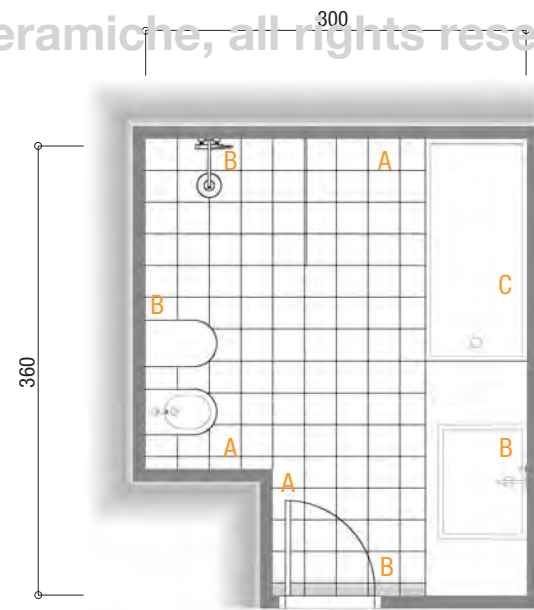

Wall A
Pop Up Red 25x45
Pop Up Spigolo Red 1x25
Wall C
Pop Up Heart Red Inserto 25x45

Wall B
Pop Up White 25x45
Floor
Vera Luce 30,5x30,5 RT
tonosUono
01 Bianco
18 Rosso