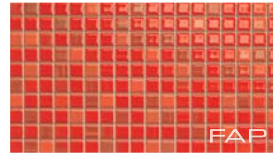

Wall A

Pop Up Blu 25x45
TonosuTono 08 BLU
TonosuTono 01 BIANCO

Pop Up Beige 25x45
TonosuTono 02 GESSO
TonosuTono 01 BIANCO

Pop Up Red 25x45
TonosuTono 18 ROSSO
TonosuTono 01 BIANCO

Pop Up Green 25x45
TonosuTono 13 VERDE
TonosuTono 01 BIANCO

Pop Up Lilac 25x45
TonosuTono 01 BIANCO

Pop Up Blu
Matita 1,5x25

Pop Up Beige
Matita 1,5x25

Pop Up Red
Matita 1,5x25

Pop Up Green
Matita 1,5x25

Pop Up Lilac
Matita 1,5x25

A.E. Matita 1,5x1,5

A.E. Matita 1,5x1,5