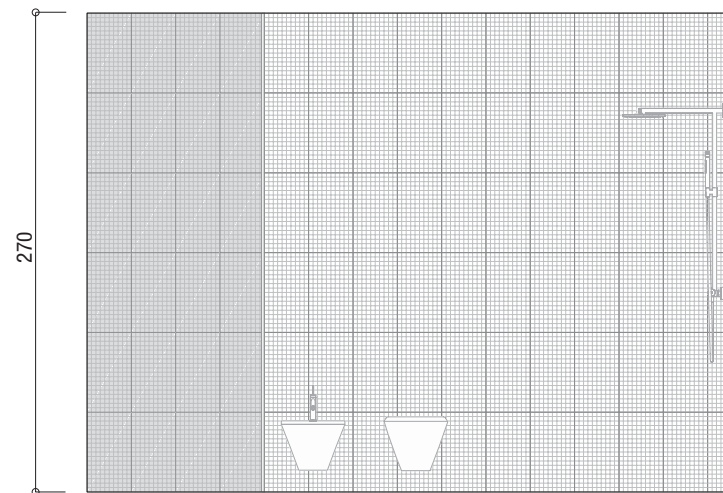

Wall A Wall B