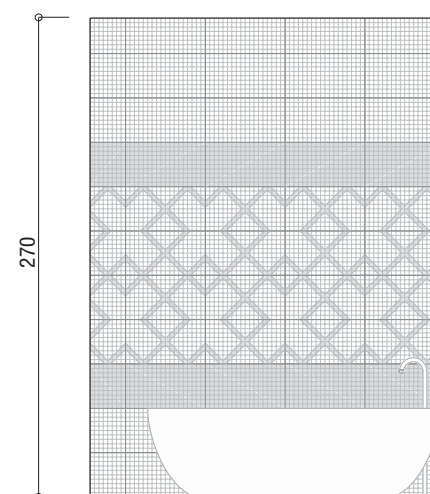

Floor
Tracce Noce 15x90 RT
Ionosulono
02 Gesso
16 Tabacco

Wall A

Wall B

Wall A

Wall A

Wall A

Wall C

Wall A