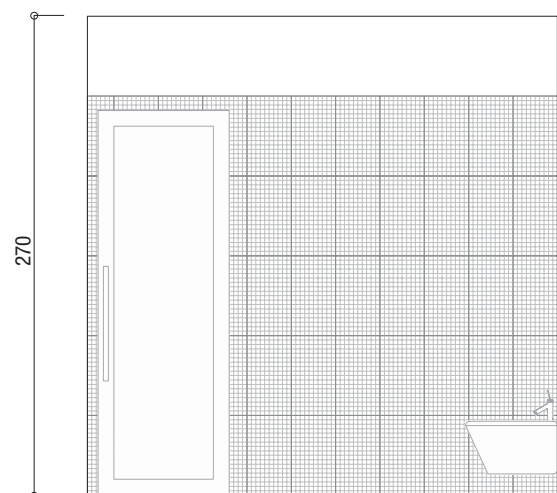

Floor
Tracce Noce 15x90 RT
Ionosulono
02 Gesso
16 Tabacco

Wall A

Wall B

Wall A

Wall A

Wall A

Wall C

Wall A