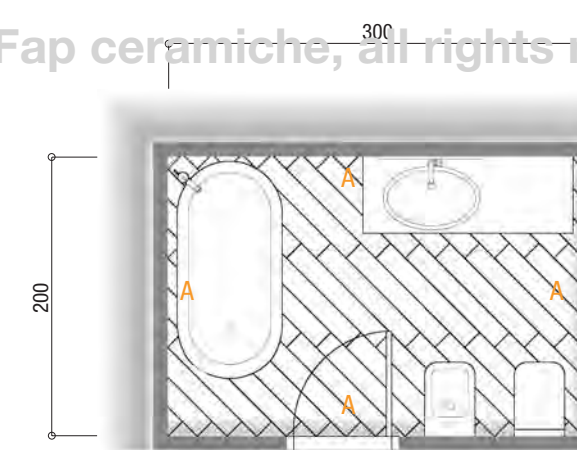

Wall A
Pop Up Azure 25x45
Wall C
Pop Up Blu 25x45
Floor
Sweet Home Metal 60x60 RT

Wall B
Pop Up Skyline Inserto Mix 30 150x225
Pop Up Azure 25x45
Ionosulono
01 Bianco
12 Nero

Wall A
Pop Up Beige 25x45
Pop Up Brown 25x45
Pop Up Squares Beige Inserto 25x45