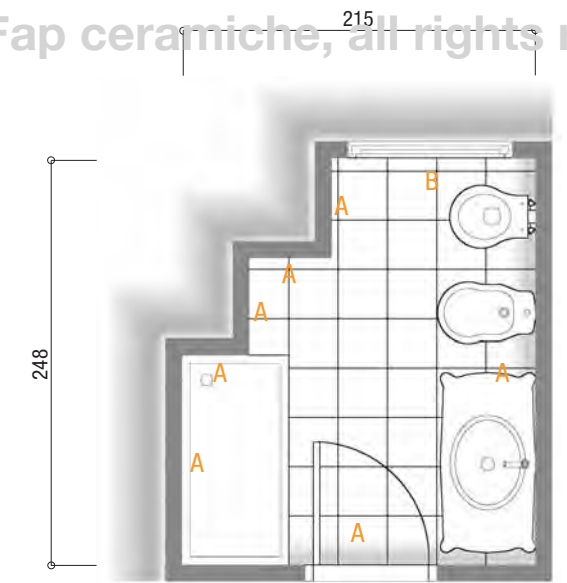

A

Wall A

Wall A
Pop Up Red 25x45
Pop Up Spigolo Red 1x25
Wall C
Pop Up Heart Red Inserto 25x45

Wall B
Pop Up White 25x45
Floor
Vera Luce 30,5x30,5 RT
tonosUono
01 Bianco
18 Rosso

Wall A
Pop Up Lilac 25x45
Pop Up Heart Lilac Listello 6x25
Pop Up Lilac Spigolo 1x25
Floor
Cielo Lavanda 30,5x30,5 RT