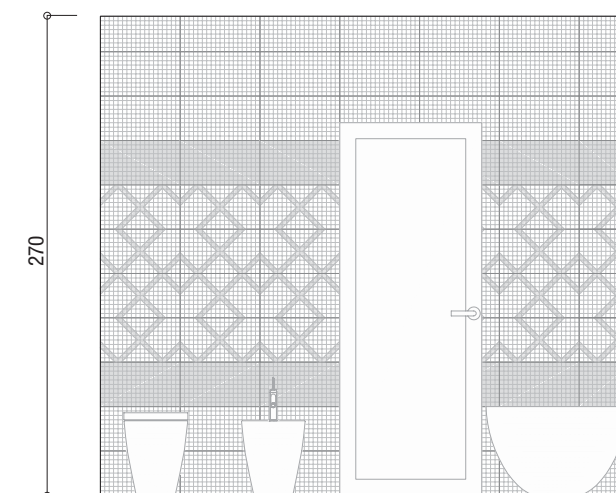

A

Wall A

Wall A
Pop Up Red 25x45
Pop Up Spigolo Red 1x25
Wall C
Pop Up Heart Red Inserto 25x45

Wall B
Pop Up White 25x45
Floor
Vera Luce 30,5x30,5 RT
tonosUono
01 Bianco
18 Rosso

Wall A
Pop Up Lilac 25x45
Pop Up Heart Lilac Listello 6x25
Pop Up Lilac Spigolo 1x25
Floor
Cielo Lavanda 30,5x30,5 RT