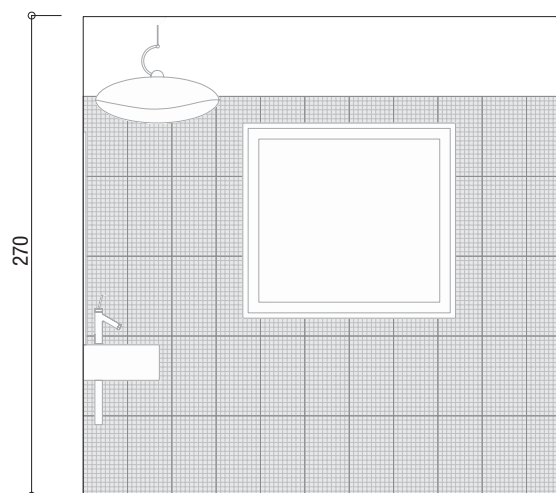

Floor
Tracce Noce 15x90 RT
Ionosulono
02 Gesso
16 Tabacco

Wall A

Wall B

Wall A

Wall A

Wall A

Wall C

Wall A