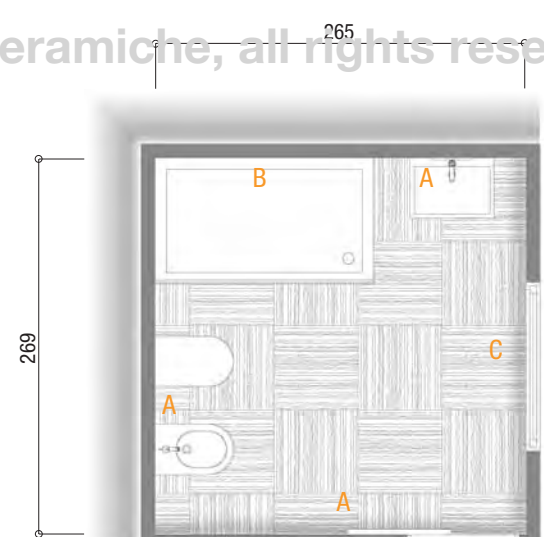

Wall A
Pop Up Azure 25x45
Wall C
Pop Up Blu 25x45
Floor
Sweet Home Metal 60x60 RT

Wall B
Pop Up Skyline Inserto Mix 30 150x225
Pop Up Azure 25x45
Ionosulono
01 Bianco
12 Nero

Wall A
Pop Up Beige 25x45
Pop Up Brown 25x45
Pop Up Squares Beige Inserto 25x45