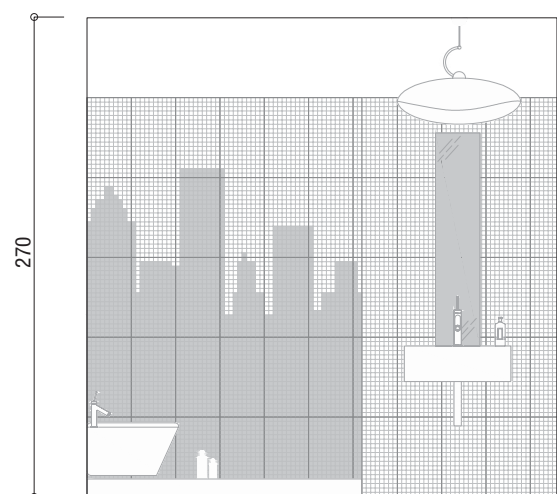

Wall B

Wall A