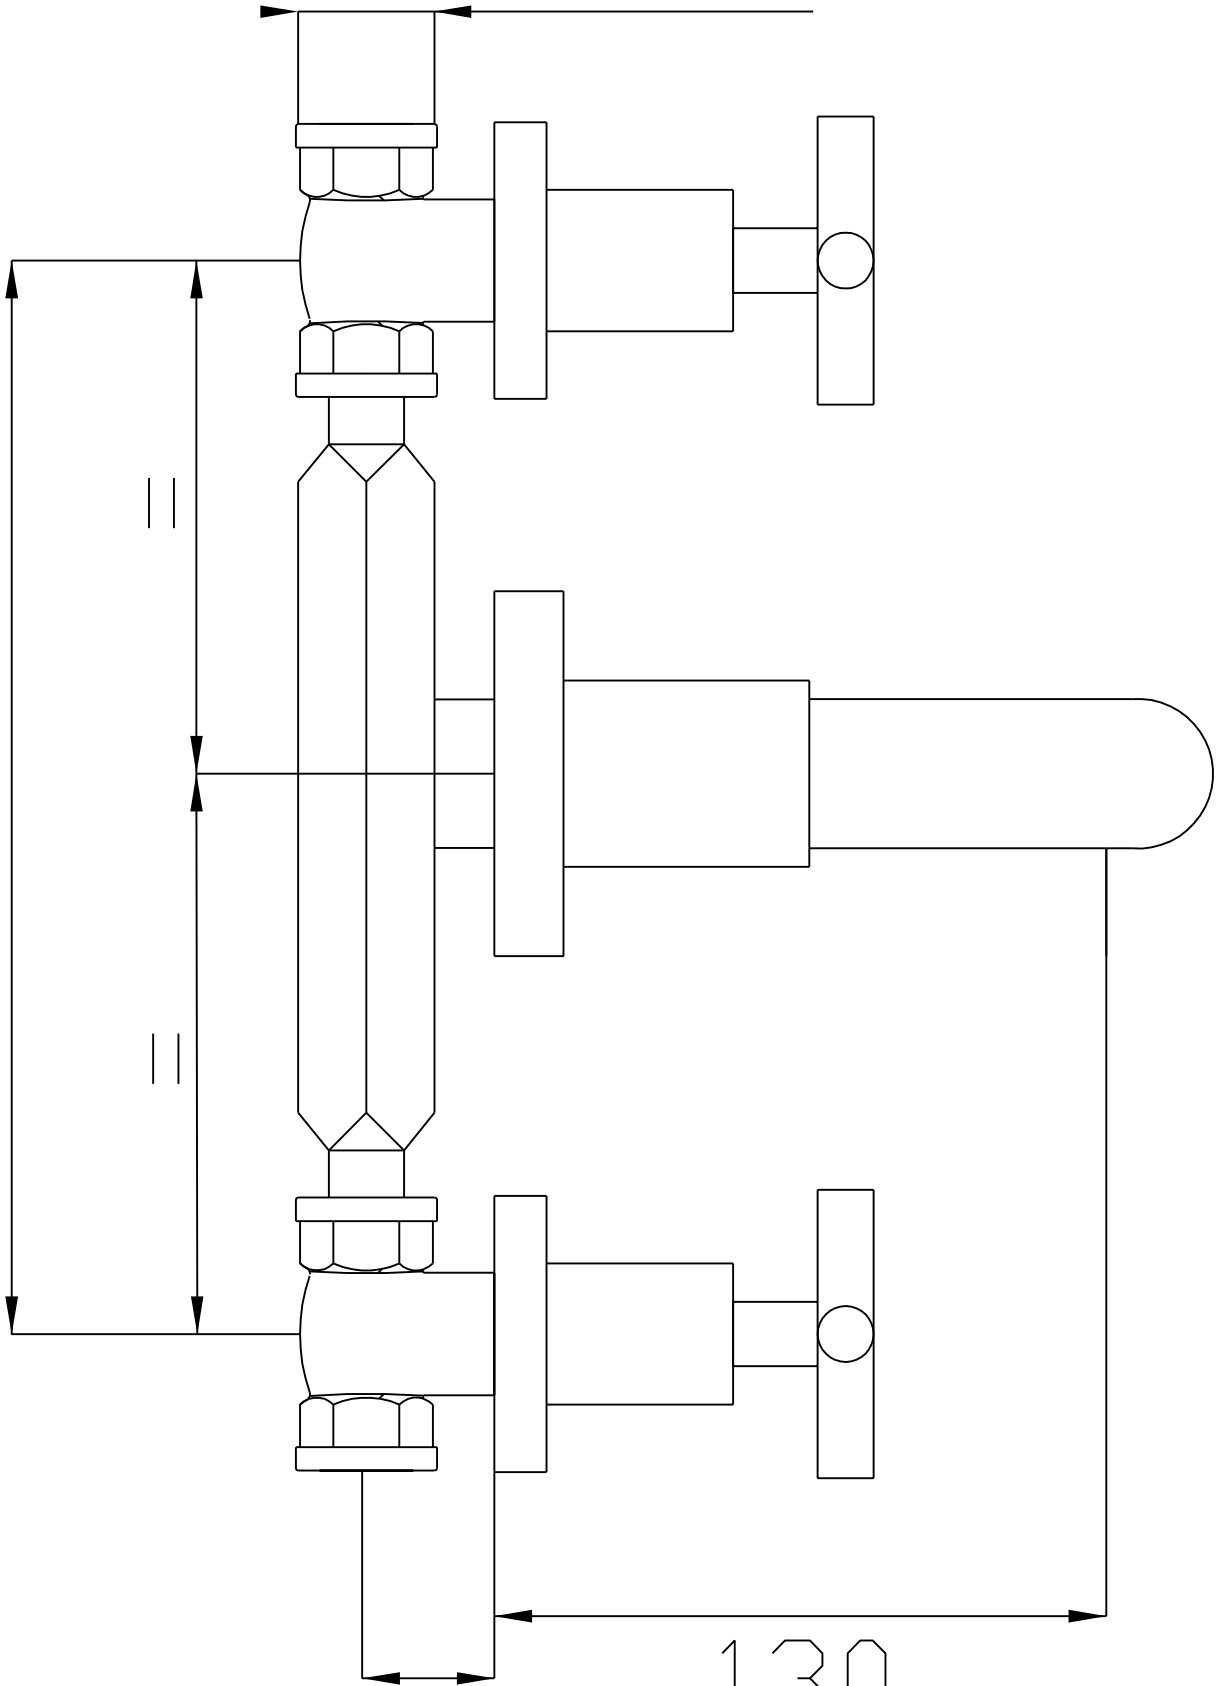

1/2" G

220

130

40MIN/60MAX