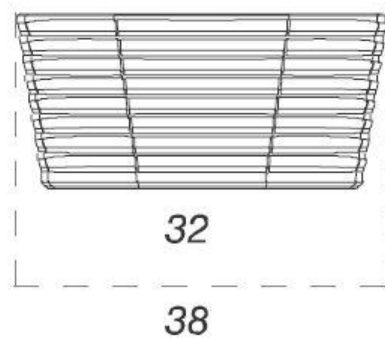

**ART. LO07038001**

Lavabo da appoggio / Counter basin

**DISEGNO**  
CERAMICA