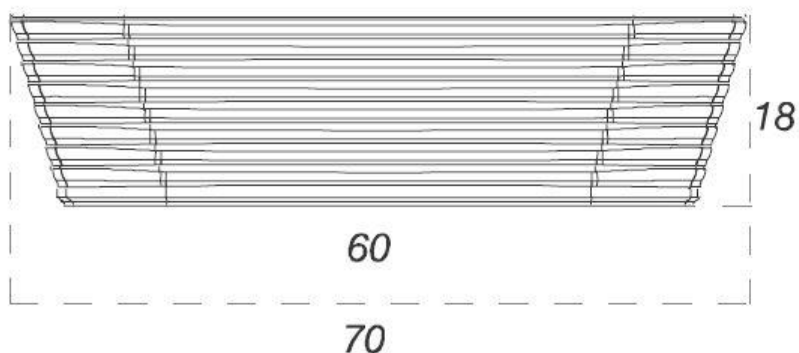

**ART. LO07038001**

Lavabo da appoggio / Counter basin

**DISEGNO**  
CERAMICA