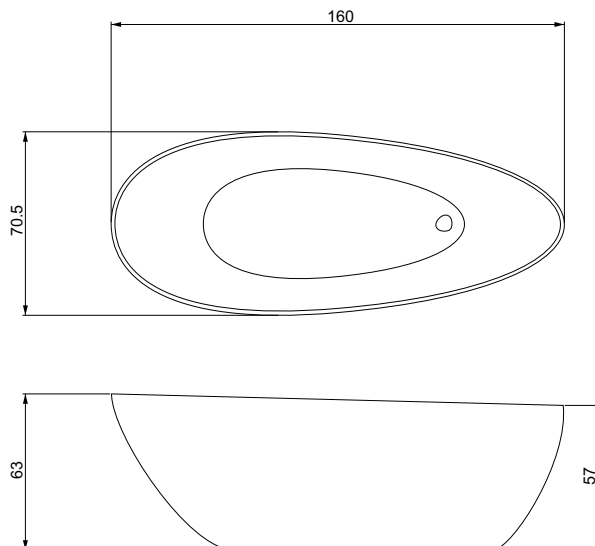

# LEAFY

Disegno tecnico / *Technical drawing*

**/ Gelcoat Lux®**

Gelcoat Lux® è la naturale evoluzione, secondo la nostra visione e la nostra sperimentazione in laboratorio, di un materiale nato per sorprendere. Esso garantisce performance tecniche eccellenti a contatto con l'acqua ed esprime il massimo in termini di lucentezza di superficie. Questo materiale è lucido, compatto e non poroso, resistente alle escursioni termiche e colorato in massa. Le tinte disponibili sono praticamente infinite, dal momento che è possibile formulare l'esatto colore a partire dalla codifica RAL.