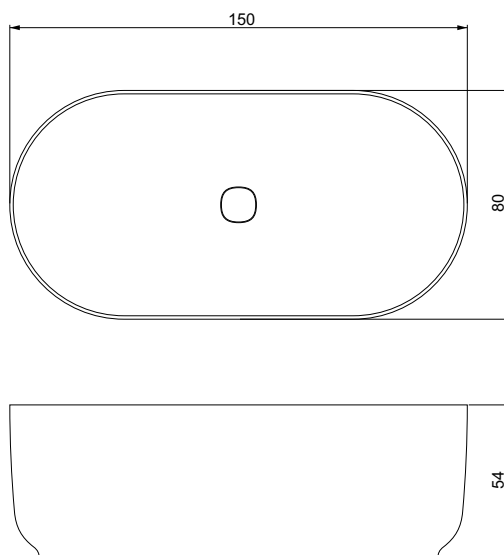

HORIZON

Disegno tecnico / *Technical drawing*

Luxolid® mood
relaxdesign

Il colore di stampa è indicativo e potrebbe differire dall'originale.
Tempi di consegna: 10 giorni lavorativi.
Tolleranza sulle misure: +/- 5 mm.

Note:
The color of the print is indicative and it could be different from the original one.
Delivery time: 10 working days.
Tolerance on measurements: +/- 5 mm.