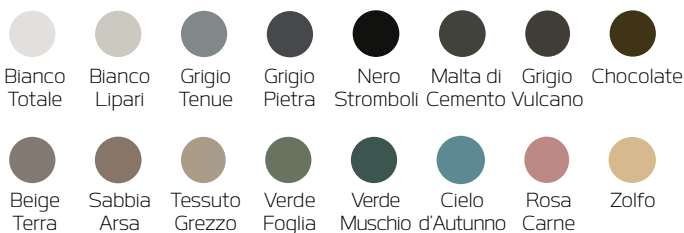

HORIZON

Disegno tecnico / *Technical drawing*

Luxolid® mood
relaxdesign

Il colore di stampa è indicativo e potrebbe differire dall'originale.
Tempi di consegna: 10 giorni lavorativi.
Tolleranza sulle misure: +/- 5 mm.

Note:
The color of the print is indicative and it could be different from the original one.
Delivery time: 10 working days.
Tolerance on measurements: +/- 5 mm.