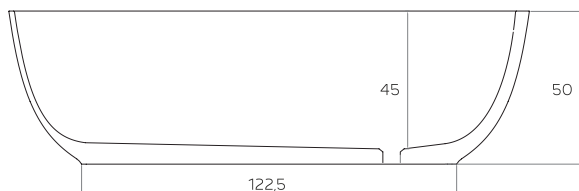

OVO TUB

Luxolid® mood
relaxdesign

Il colore di stampa è indicativo e potrebbe differire dall'originale.
Tempi di consegna: 10 giorni lavorativi.
Tolleranza sulle misure: +/- 5 mm.

Note:
The color of the print is indicative and it could be different from the original one.
Delivery time: 10 working days.