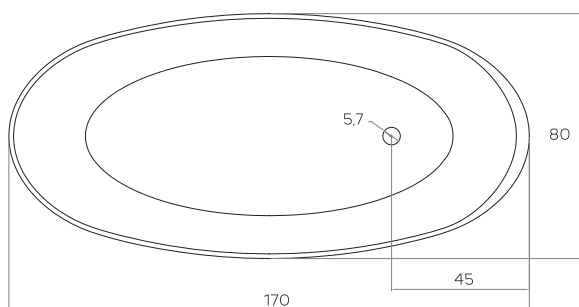

OVO TUB

Luxolid® mood
relaxdesign

Il colore di stampa è indicativo e potrebbe differire dall'originale.
Tempi di consegna: 10 giorni lavorativi.
Tolleranza sulle misure: +/- 5 mm.

Note:
The color of the print is indicative and it could be different from the original one.
Delivery time: 10 working days.