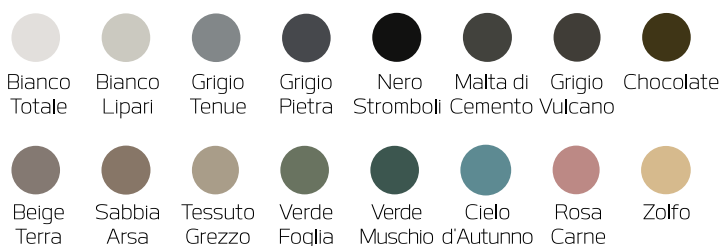

OVO TUB

Luxolid® mood
relaxdesign

Il colore di stampa è indicativo e potrebbe differire dall'originale.
Tempi di consegna: 10 giorni lavorativi.
Tolleranza sulle misure: +/- 5 mm.

Note:
The color of the print is indicative and it could be different from the original one.
Delivery time: 10 working days.