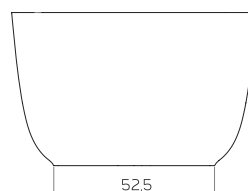

OVO TUB

Luxolid® mood
relaxdesign

Il colore di stampa è indicativo e potrebbe differire dall'originale.
Tempi di consegna: 10 giorni lavorativi.
Tolleranza sulle misure: +/- 5 mm.

Note:
The color of the print is indicative and it could be different from the original one.
Delivery time: 10 working days.