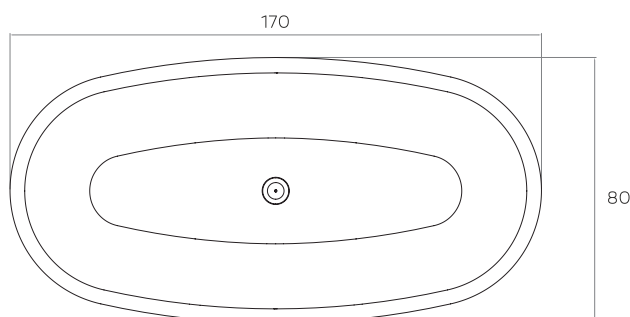

MARECHIARO TUB

Luxolid® mood
relaxdesign

Il colore di stampa è indicativo e potrebbe differire dall'originale.
Tempi di consegna: 10 giorni lavorativi.
Tolleranza sulle misure: +/- 5 mm.

Note:
The color of the print is indicative and it could be different from the original one.
Delivery time: 10 working days.