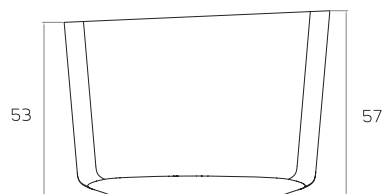

MARECHIARO TUB

Luxolid® mood
relaxdesign

Il colore di stampa è indicativo e potrebbe differire dall'originale.
Tempi di consegna: 10 giorni lavorativi.
Tolleranza sulle misure: +/- 5 mm.

Note:
The color of the print is indicative and it could be different from the original one.
Delivery time: 10 working days.