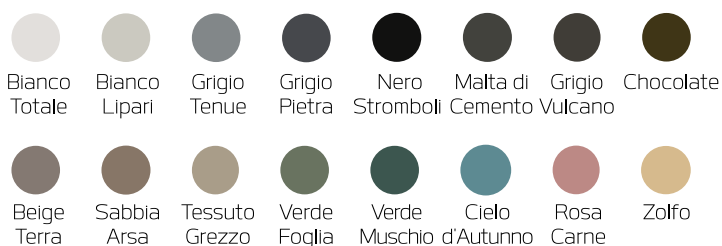

MARECHIARO TUB

Luxolid® mood
relaxdesign

Il colore di stampa è indicativo e potrebbe differire dall'originale.
Tempi di consegna: 10 giorni lavorativi.
Tolleranza sulle misure: +/- 5 mm.

Note:
The color of the print is indicative and it could be different from the original one.
Delivery time: 10 working days.