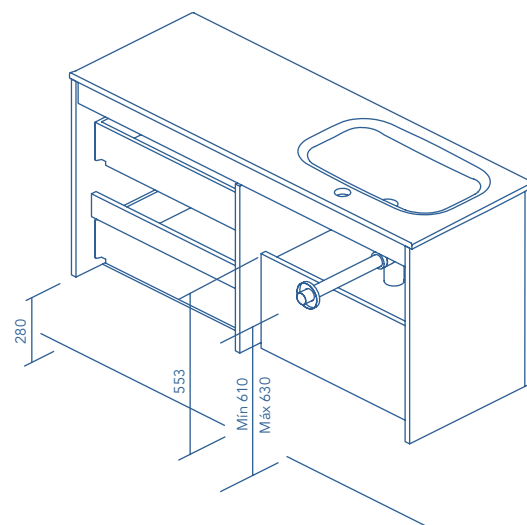

MOBILI E STRUMENTI AUSILIARI

MOBILI

Profondità 46

- * Opzione di mobili con profilo cromato.
- * Opzione di mobili con profilo nero opaco.

COLONNA

Profondità 24

FINITURE

ROVERE NORDIC

CENERE SAMARA

BIANCO BRILLANTE

Altezza sifone 7 cm.

2 Cassetti - 1 Porta

2 Cassetti - 2 Porte

STRUTTURA	FRONTE	CASSETTI				MANIGLIA	FINITURE	AMPIEZZA DI GAMMA	
MDF 16 mm	MDF 16 mm	Estrazione totale Hettich	Interno tessile moka	Vassoio organizzatore	Soft close	Maniglia integrata	Foil 2D	P-46	Sosp