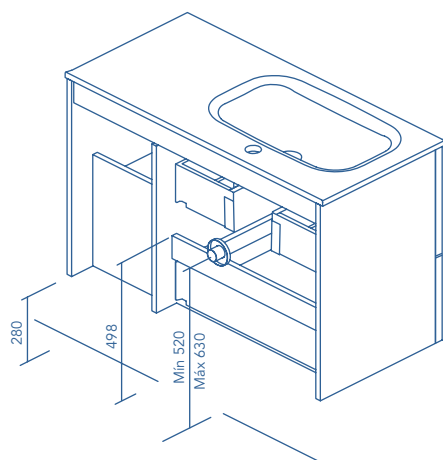

MOBILI E STRUMENTI AUSILIARI

MOBILI

Profondità 46

- * Opzione di mobili con profilo cromato.
- * Opzione di mobili con profilo nero opaco.

COLONNA

Profondità 24

FINITURE

ROVERE NORDIC

CENERE SAMARA

BIANCO BRILLANTE

Altezza sifone 7 cm.

2 Cassetti - 1 Porta

2 Cassetti - 2 Porte

STRUTTURA	FRONTE	CASSETTI				MANIGLIA	FINITURE	AMPIEZZA DI GAMMA	
MDF 16 mm	MDF 16 mm	Estrazione totale Hettich	Interno tessile moka	Vassoio organizzatore	Soft close	Maniglia integrata	Foil 2D	P-46	Sosp