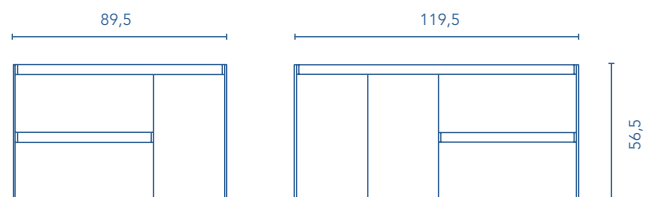

MOBILI E STRUMENTI AUSILIARI

MOBILI

Profondità 46

- * Opzione di mobili con profilo cromato.
- * Opzione di mobili con profilo nero opaco.

COLONNA

Profondità 24

FINITURE

ROVERE NORDIC

CENERE SAMARA

BIANCO BRILLANTE

Altezza sifone 7 cm.

2 Cassetti - 1 Porta

2 Cassetti - 2 Porte

STRUTTURA	FRONTE	CASSETTI				MANIGLIA	FINITURE	AMPIEZZA DI GAMMA	
MDF 16 mm	MDF 16 mm	Estrazione totale Hettich	Interno tessile moka	Vassoio organizzatore	Soft close	Maniglia integrata	Foil 2D	P-46	Sosp