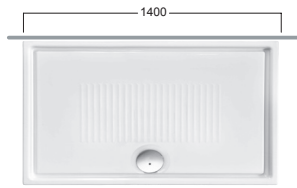

LIF H3 140x80-120x80-100x80

CERAMICA - CERAMIC

1400x800
1200x800
1000x800

Piatti doccia in ceramica H3 con scarico da 90 mm estraibile e di facile manutenzione. Copripiletta tonda. Installazione a filo pavimento o in appoggio. Montaggio con scarico opposto al muro, lato non smaltato opposto alla piletta. Piletta di scarico non inclusa.

Ceramic shower trays H3 featuring removable easycare 90 mm drain trap. Round-shaped drain cover. Flush-with-the-floor or floor-mounted installation. Assembly with drain trap on opposite side to wall, non-glazed side opposite drain trap. Siphon drainage not inclusive.

Duschwanne in Keramik H3 mit 90 mm Ablauf, herausziehbar und von einfacher Handhabung. Rund Auslauf- Abdeckung. Bodenebene Installierung oder Aufsatz. Montage mit Ablauf in Wandgegenrichtung, nicht emailierte Seite dem Ablauf entgegengesetzt. Ablaufsiphon nicht inbegriffen.

Душевой поддон из керамики H3 со съёмным легкоочищаемым сливом 90 мм. Круглой крышка сливного отверстия. Встроенная установка или с опорой на пол. Монтаж со сливом дальше от стены, неэмалированная сторона должна быть противоположна сливному отверстию. Слив не включены.