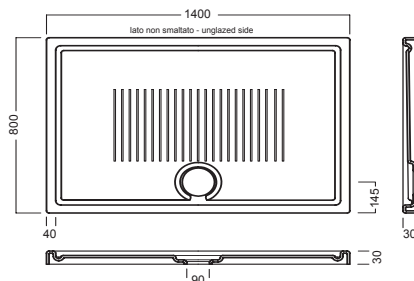

Душевой поддон из керамики H3 со съёмным легкоочищаемым сливом 90 мм. Круглой крышка сливного отверстия. Встроенная установка или с опорой на пол. Монтаж со сливом дальше от стены, неэмалированная сторона должна быть противоположна сливному отверстию. Слив не включены.

Y1ZV01

Y1ZX01

Y1ZY01

INSTALLAZIONE INSTALLATION

in appoggio
surface-mounted

filo pavimento
flush with flo

esempi di montaggio
mounting examples

ACCESSORI ACCESSORIES

Y2AA (BI-White)
Y2A6 (CR-Chrome)

Piletta ispezionabile h 60 mm da 90 mm, coperchio tondo ULTRA PIATTO con logo HATRIA (per piatti doccia LIF H3)
Shower drain with removable siphon, drainage 90 mm, h 60 mm, with round ULTRA FLAT cover and HATRIA logo (for LIF H3 shower trays)

hatria

DISEGNO TECNICO TECHNICAL DESIGN

Y3AC (BI-White)
Y3AD (CR-Chrome)

Piletta ispezionabile GEBERIT h 60 mm da 90 mm, coperchio tondo cromato (per piatti doccia LIF H3)
GEBERIT Shower drain with removable siphon, drainage 90 mm, h 60 mm round cover (for LIF H3 shower trays)