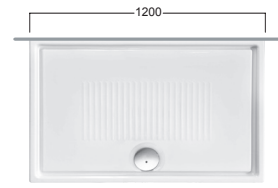

LIF H3 140x80-120x80-100x80

CERAMICA - CERAMIC

1400x800
1200x800
1000x800

Piatti doccia in ceramica H3 con scarico da 90 mm estraibile e di facile manutenzione. Copripiletta tonda. Installazione a filo pavimento o in appoggio. Montaggio con scarico opposto al muro, lato non smaltato opposto alla piletta. Piletta di scarico non inclusa.

Ceramic shower trays H3 featuring removable easycare 90 mm drain trap. Round-shaped drain cover. Flush-with-the-floor or floor-mounted installation. Assembly with drain trap on opposite side to wall, non-glazed side opposite drain trap. Siphon drainage not inclusive.

Duschwanne in Keramik H3 mit 90 mm Ablauf, herausziehbar und von einfacher Handhabung. Rund Auslauf- Abdeckung. Bodenebene Installierung oder Aufsatz. Montage mit Ablauf in Wandgegenrichtung, nicht emailierte Seite dem Ablauf entgegengesetzt. Ablaufsiphon nicht inbegriffen.

Receveurs de douche en céramique H3 avec tirette de 90 mm, bonde de vidage extractible et entretien facile. Couvercle carré ou tour. Pose au ras du sol ou avec bord apparent. Montage avec vidange côté mur, côté non émaillé opposé à la tirette. Bonde de vidage pas compris.

Ducha de cerámica H3 con desagüe de 90 mm extraíble y de fácil mantenimiento. Cubredesagüe redondo. Instalación contra el pavimento o apoyado al mismo. Montaje con desagüe opuesto a la pared, lado no esmaltado opuesto al desagüe. Valvula de descarga not incluida.

Душевой поддон из керамики H3 со съёмным легкоочищаемым сливом 90 мм. Круглой крышка сливного отверстия. Встроенная установка или с опорой на пол. Монтаж со сливом дальше от стены, неэмалированная сторона должна быть противоположна сливному отверстию. Слив не включены.

Y1ZX01

INSTALLAZIONE INSTALLATION

in appoggio
surface-mounted