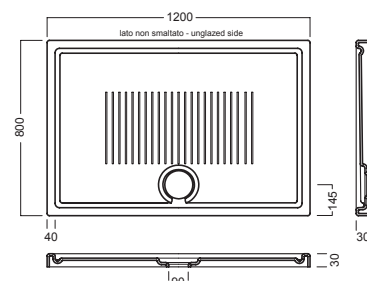

Душевой поддон из керамики H3 со съёмным легкоочищаемым сливом 90 мм. Круглой крышка сливного отверстия. Встроенная установка или с опорой на пол. Монтаж со сливом дальше от стены, неэмалированная сторона должна быть противоположна сливному отверстию. Слив не включены.

Y1ZV01

Y1ZX01

Y1ZY01

INSTALLAZIONE INSTALLATION

in appoggio
surface-mounted

filo pavimento
flush with flo

esempi di montaggio
mounting examples

ACCESSORI ACCESSORIES

Y2AA (BI-White)
Y2A6 (CR-Chrome)

Piletta ispezionabile h 60 mm da 90 mm, coperchio tondo ULTRA PIATTO con logo HATRIA (per piatti doccia LIF H3)
Shower drain with removable siphon, drainage 90 mm, h 60 mm, with round ULTRA FLAT cover and HATRIA logo (for LIF H3 shower trays)

hatria

DISEGNO TECNICO TECHNICAL DESIGN

Y3AC (BI-White)
Y3AD (CR-Chrome)

Piletta ispezionabile GEBERIT h 60 mm da 90 mm, coperchio tondo cromato (per piatti doccia LIF H3)
GEBERIT Shower drain with removable siphon, drainage 90 mm, h 60 mm round cover (for LIF H3 shower trays)