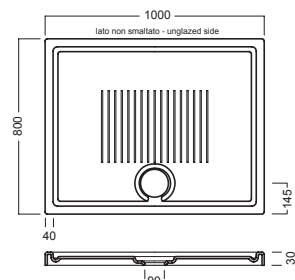

Душевой поддон из керамики H3 со съёмным легкоочищаемым сливом 90 мм. Круглой крышка сливного отверстия. Встроенная установка или с опорой на пол. Монтаж со сливом дальше от стены, неэмалированная сторона должна быть противоположна сливному отверстию. Слив не включены.

Y1ZV01

Y1ZX01

Y1ZY01

INSTALLAZIONE INSTALLATION

in appoggio
surface-mounted

filo pavimento
flush with flo

esempi di montaggio
mounting examples

ACCESSORI ACCESSORIES

Y2AA (BI-White)
Y2A6 (CR-Chrome)

Piletta ispezionabile h 60 mm da 90 mm, coperchio tondo ULTRA PIATTO con logo HATRIA (per piatti doccia LIF H3)
Shower drain with removable siphon, drainage 90 mm, h 60 mm, with round ULTRA FLAT cover and HATRIA logo (for LIF H3 shower trays)

hatria

DISEGNO TECNICO TECHNICAL DESIGN

Y3AC (BI-White)
Y3AD (CR-Chrome)

Piletta ispezionabile GEBERIT h 60 mm da 90 mm, coperchio tondo cromato (per piatti doccia LIF H3)
GEBERIT Shower drain with removable siphon, drainage 90 mm, h 60 mm round cover (for LIF H3 shower trays)