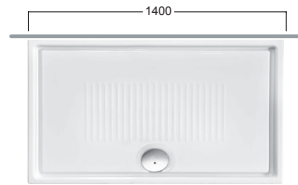

LIF H3 140x70-120x70-100x70-90x70

CERAMICA - CERAMIC

1400x700
1200x700
1000x700
900x700

Piatti doccia in ceramica H3 con scarico da 90 mm estraibile e di facile manutenzione. Copripiletta tonda. Installazione a filo pavimento o in appoggio. Montaggio con scarico opposto al muro, lato non smaltato opposto alla piletta. Piletta di scarico non inclusa.

Ceramic shower trays H3 featuring removable easy-care 90 mm drain trap. Round-shaped drain cover. Flush-with-the-floor or floor-mounted installation. Assembly with drain trap on opposite side to wall, non-glazed side opposite drain trap. Siphon drainage not inclusive.

Duschwanne in Keramik H3 mit 90 mm Ablauf, herausziehbar und von einfacher Handhabung. Rund Auslauf- Abdeckung. Bodenebene Installation oder Aufsatz. Montage mit Ablauf in Wandgegenrichtung, nicht emailierte Seite dem Ablauf entgegengesetzt. Ablaufsiphon nicht inbegriffen.

Душевой поддон из керамики H3 со съёмным легкоочищаемым сливом 90 мм. Круглой крышка сливного отверстия. Встроенная установка или с опорой на пол. Монтаж со сливом дальше от стены, неэмалированная сторона должна быть противоположна сливному отверстию. Слив не включены.