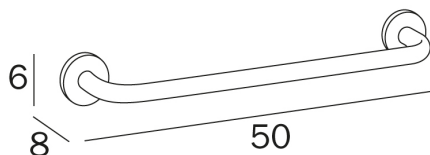

COD A1490A

Portasalviette

**DISEGNO
TECNICO**

FINITURE  **NS** Acciaio inox spazzolato AISI 304

VARIANTI

COD A1490A
Portasalviette
Interasse 30 cm

COD A1490B
Portasalviette
Interasse 45 cm

COD A1490C
Portasalviette
Interasse 60 cm