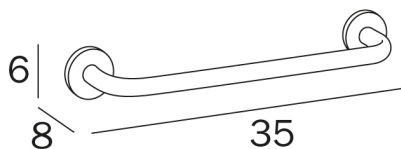

COD A1490A

Portasalviette

**DISEGNO
TECNICO**

FINITURE  **NS** Acciaio inox spazzolato AISI 304

VARIANTI

COD A1490A
Portasalviette
Interasse 30 cm

COD A1490B
Portasalviette
Interasse 45 cm

COD A1490C
Portasalviette
Interasse 60 cm