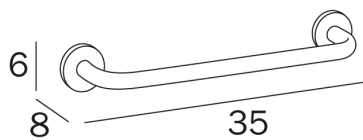

COD A1490A

Portasalviette

**DISEGNO
TECNICO**

FINITURE  **NS** Acciaio inox spazzolato AISI 304

VARIANTI

COD A1490A
Portasalviette
Interasse 30 cm

COD A1490B
Portasalviette
Interasse 45 cm

COD A1490C
Portasalviette
Interasse 60 cm