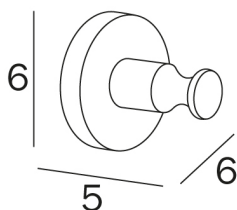

COD A1420A

Appendiabiti

**DISEGNO
TECNICO**

FINITURE

NS Acciaio inox spazzolato AISI 304