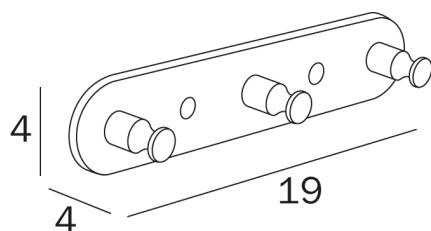

COD A14230

Appendiabiti triplo

**DISEGNO
TECNICO**

FINITURE

NS Acciaio inox spazzolato AISI 304