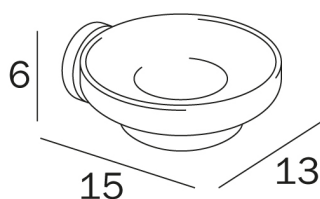

COD A1411A

Portasapone a parete con bacinella
in vetro satinato

DISEGNO TECNICO

FINITURE  **NS** Acciaio inox spazzolato AISI 304

VETRI  **21** Vetro satinato

RICAMBI

COD R46110