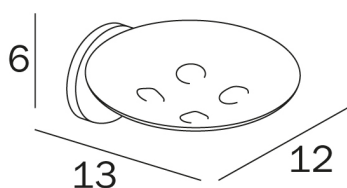

COD A1411M

Portasapone a parete con bacinella
in acciaio inox spazzolato

**DISEGNO
TECNICO**

FINITURE

NS Acciaio inox spazzolato AISI 304