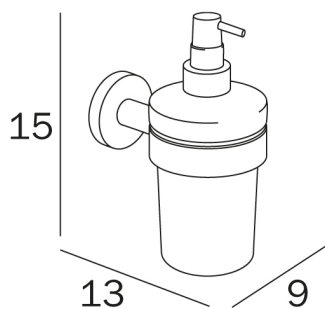

COD A1412A

Spandisapone a parete con
contenitore in vetro satinato e
erogatore in acciaio inox
spazzolato

DISEGNO TECNICO

FINITURE  **NS** Acciaio inox spazzolato AISI 304

VETRI  **21** Vetro satinato

TECNOLOGIE

0,25 Lt.

RICAMBI

COD R46670

COD R14670