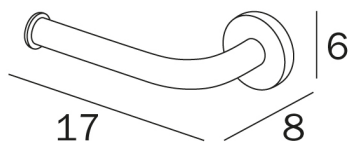

COD A14250

Portarotolo

**DISEGNO
TECNICO**

FINITURE

NS Acciaio inox spazzolato AISI 304