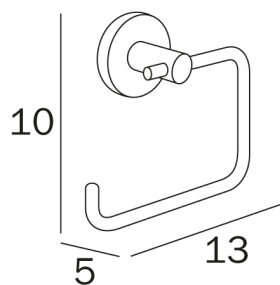

COD A1425B

Portarotolo

**DISEGNO
TECNICO**

FINITURE

NS Acciaio inox spazzolato AISI 304