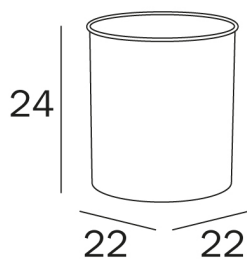

COD A14010

Gettacarta

**DISEGNO
TECNICO**

FINITURE

NS Acciaio inox spazzolato AISI 304

TECNOLOGIE

7 Lt.
