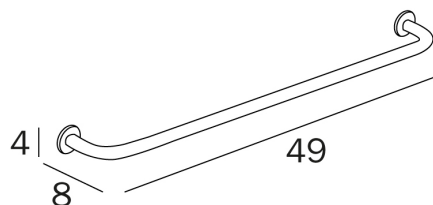

CG Cromo nero spazzolato

OS Oro rosato spazzolato

HOTELLERIE

design Matteo Thun e Antonio Rodriguez

TECNOLOGIE

VARIANTI

COD AV190A

Portasalviette
Interasse 30 cm

COD AV190B

Portasalviette
Interasse 45 cm

COD AV190C

Portasalviette
Interasse 60 cm

SERIE

INDA srl
Operational Headquarters
Via dell'Industria, 41
I-24040 Pagazzano (BG)

tel. +39 0363 38061
fax. +39 0363 070035
Administration +39 0363 740103