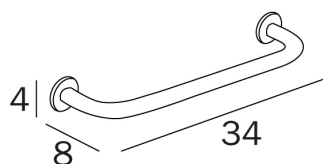

CG Cromo nero spazzolato

OS Oro rosato spazzolato

HOTELLERIE

design Matteo Thun e Antonio Rodriguez

TECNOLOGIE

VARIANTI

COD AV190A

Portasalviette
Interasse 30 cm

COD AV190B

Portasalviette
Interasse 45 cm

COD AV190C

Portasalviette
Interasse 60 cm

SERIE

INDA srl
Operational Headquarters
Via dell'Industria, 41
I-24040 Pagazzano (BG)

tel. +39 0363 38061
fax. +39 0363 070035
Administration +39 0363 740103