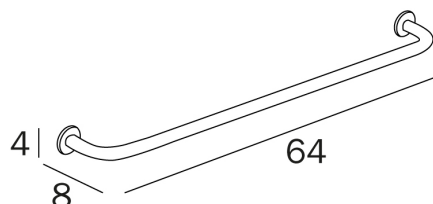

CG Cromo nero spazzolato

OS Oro rosato spazzolato

HOTELLERIE

design Matteo Thun e Antonio Rodriguez

TECNOLOGIE

VARIANTI

COD AV190A

Portasalviette
Interasse 30 cm

COD AV190B

Portasalviette
Interasse 45 cm

COD AV190C

Portasalviette
Interasse 60 cm

SERIE

INDA srl
Operational Headquarters
Via dell'Industria, 41
I-24040 Pagazzano (BG)

tel. +39 0363 38061
fax. +39 0363 070035
Administration +39 0363 740103