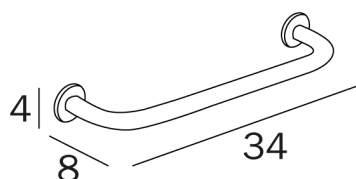

DISEGNO TECNICO