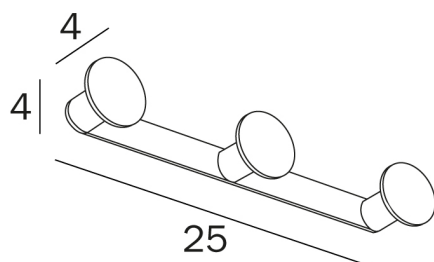

HOTELLERIE

design Matteo Thun e Antonio Rodriguez

COD AV120C

Appendiabiti triplo

**DISEGNO
TECNICO**

HOTELLERIE

design Matteo Thun e Antonio Rodriguez

FINITURE