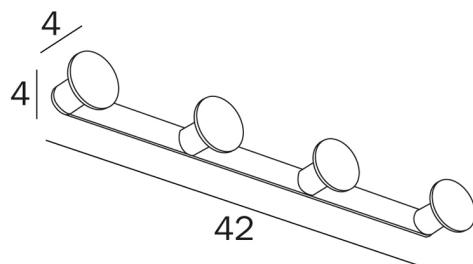

HOTELLERIE

design Matteo Thun e Antonio Rodriguez

COD AV120D

Appendiabiti quadruplo

DISEGNO TECNICO

HOTELLERIE

design Matteo Thun e Antonio Rodriguez

FINITURE