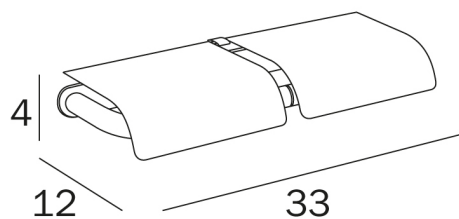

HOTELLERIE

design Matteo Thun e Antonio Rodriguez

COD AV426E

Portarotolo doppio con coperchio

DISEGNO TECNICO

FINITURE  **CR Cromato**

RICAMBI

COD R13000001