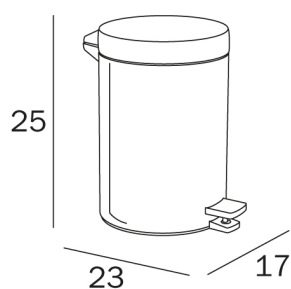

HOTELLERIE

design Studio Inda

COD A04023

Pattumiera con coperchio e pedale
e base antiscivolo

DISEGNO TECNICO

FINITURE

AL Acciaio inox

HOTELLERIE