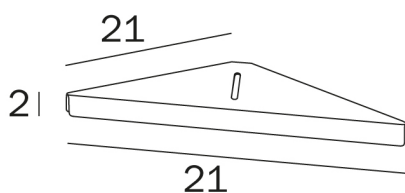

HOTELLERIE

design Studio Inda

COD A1031B

Angolare

DISEGNO TECNICO

FINITURE

CR Cromato

NE Nero opaco