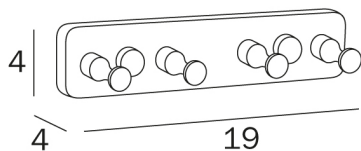

HOTELLERIE

design Studio Inda

COD A38240

Appendiabiti quadruplo

DISEGNO TECNICO

FINITURE

CR Cromato