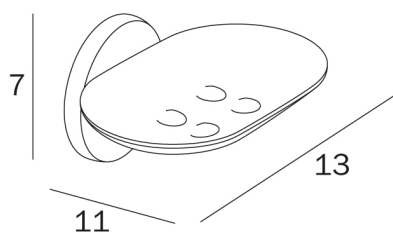

HOTELLERIE

design Studio Inda

COD A04110

Portasapone a parete

DISEGNO TECNICO

FINITURE

CR Cromato