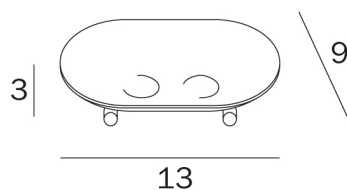

HOTELLERIE

design Studio Inda

COD A04090

Portasapone da appoggio

DISEGNO TECNICO

FINITURE

CR Cromato