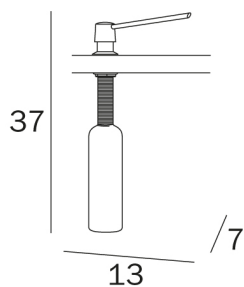

HOTELLERIE

design Studio Inda

COD A0407A

Spandisapone ad incasso per top
mobile

DISEGNO TECNICO

FINITURE

CR Cromato

HOTELLERIE

design Studio Inda

TECNOLOGIE

0,75 Lt.

RICAMBI

COD R0407A001