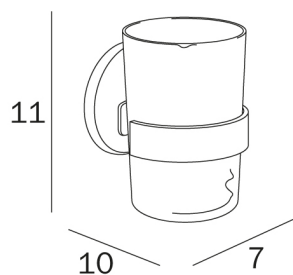

HOTELLERIE

design Studio Inda

COD A04100

Portabicchiere a parete con
bicchiere in vetro extrachiaro
trasparente

DISEGNO TECNICO

FINITURE

CR Cromato

RICAMBI