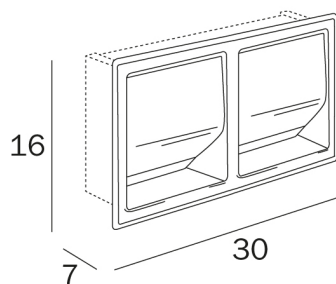

HOTELLERIE

design Studio Inda

COD A8029D

Portarotolo doppio da incasso con
coperchio

DISEGNO TECNICO

FINITURE

AL Acciaio inox

RICAMBI