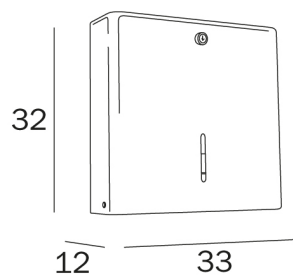

HOTELLERIE

design Studio Inda

COD AV427G

Portarotolo a parete, rotolo Ø max
30 cm

DISEGNO TECNICO

FINITURE

AL Acciaio inox

NE Nero opaco