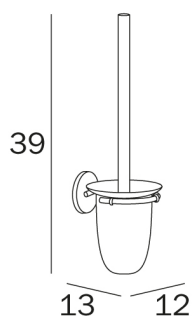

HOTELLERIE

design Studio Inda

COD A0414A

Portascopino da parete con
bacinella in vetro satinato

DISEGNO TECNICO

FINITURE

CR Cromato

VETRI