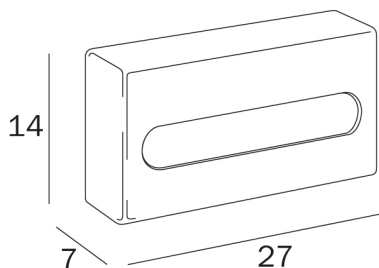

# HOTELLERIE

design Studio Inda

**COD A07250**

Portakleenex a parete

---

## DISEGNO TECNICO

---