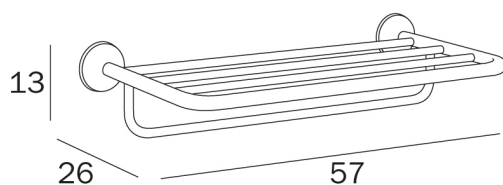

# HOTELLERIE

design Studio Inda

**COD A0468C**

Portateli con portasalviette,  
interasse 50 cm

---

## DISEGNO TECNICO

---