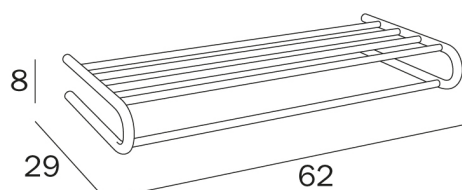

HOTELLERIE

design Studio Inda

COD A0470B

Portateli con portasalviette,
interasse 60 cm

DISEGNO TECNICO

FINITURE

CR Cromato