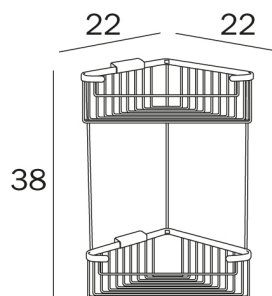

HOTELLERIE

design Studio Inda

COD AV032A

Angolare doppio

DISEGNO TECNICO

FINITURE

CR Cromato