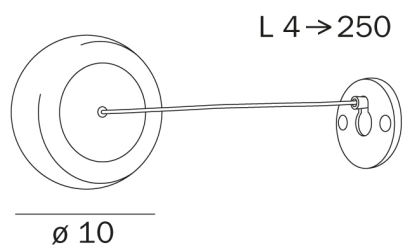

HOTELLERIE

design Studio Inda

COD A04660

Filo stendibiancheria estensibile

DISEGNO TECNICO

FINITURE

CR Cromato