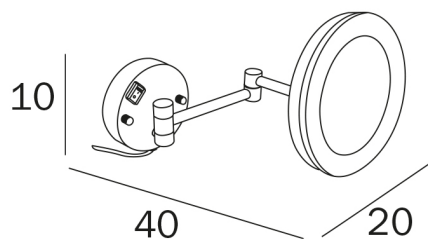

HOTELLERIE

design Studio Inda

COD AV158C

Specchio ingranditore
illuminazione a LED a parete con
braccio snodato, parabola L25 cm

DISEGNO TECNICO

FINITURE

CR Cromato

HOTELLERIE

design Studio Inda

TECNOLOGIE

SERIE

Il prodotto è presente anche nelle seguenti serie:

Specchi con illuminazione - Specchi ingranditori