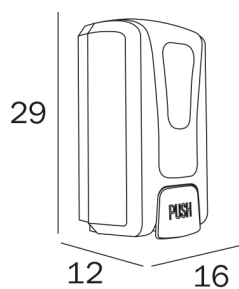

HOTELLERIE

design Studio Inda

COD AV467A

Spandisapone a parete in ABS

DISEGNO TECNICO

FINITURE

 **WW Bianco**

 **NW Nero**