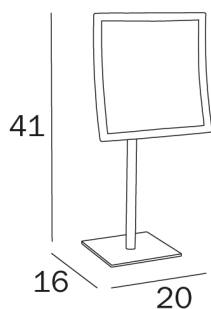

HOTELLERIE

design Studio Inda

COD AV058QCR

Specchio ingranditore da appoggio,
parabola L 20 cm in PMMA
trasparente.

DISEGNO TECNICO

FINITURE

CR Cromato

HOTELLERIE