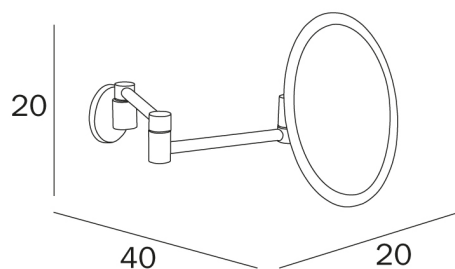

HOTELLERIE

design Studio Inda

COD AV058LCR

Specchio ingranditore a parete con doppio braccio snodato, parabola Ø 20 cm in PMMA trasparente.

DISEGNO TECNICO

FINITURE

CR Cromato

HOTELLERIE

design Studio Inda

TECNOLOGIE

SERIE

Il prodotto è presente anche nelle seguenti serie:

Specchi ingranditori