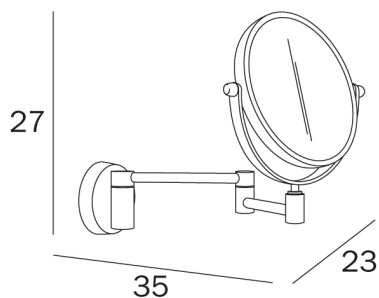

HOTELLERIE

design Studio Inda

COD AV058C

Specchio ingranditore a parete,
doppio braccio snodato, parabola Ø
18 cm, in ottone
cromato, bifacciale,
pivottante.

DISEGNO TECNICO

FINITURE

CR Cromato

HOTELLERIE