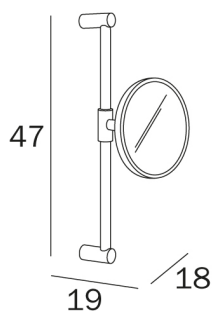

HOTELLERIE

design Studio Inda

COD A0458ECR

Specchio ingranditore a parete su asta saliscendi, parabola Ø 18 cm in ottone cromato.

DISEGNO TECNICO

FINITURE

CR Cromato

HOTELLERIE